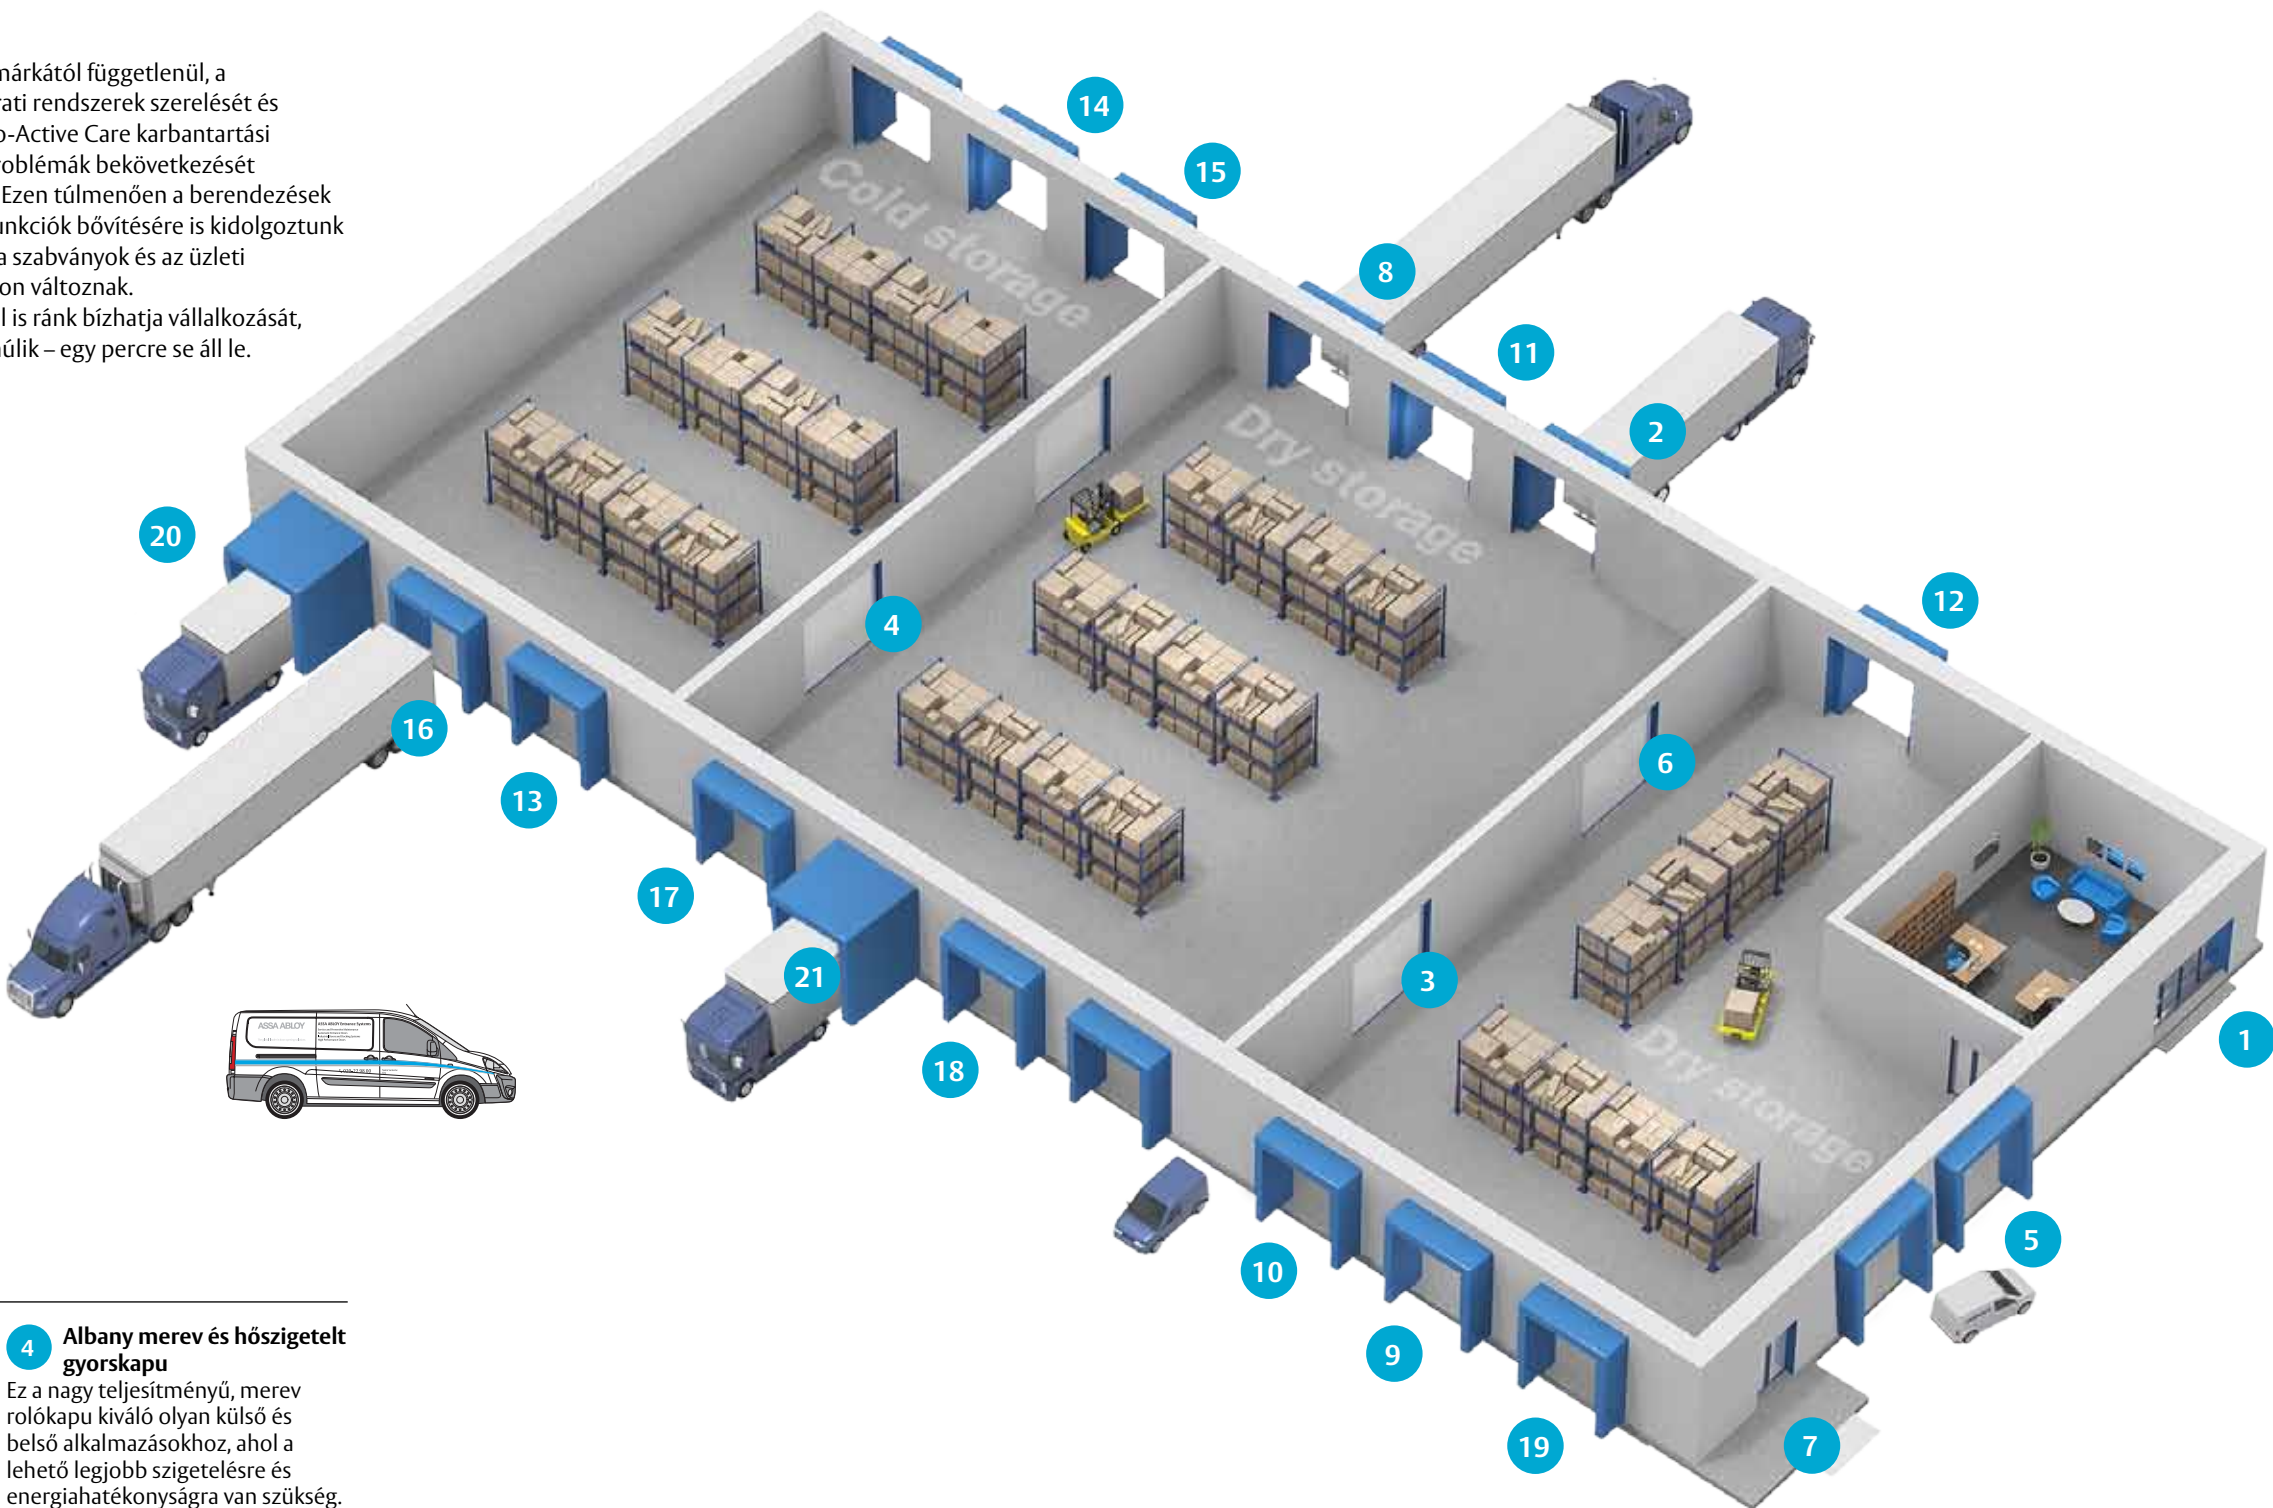

- 2 Crawford vezérlőpanel**
A magától értetődően és könnyen kezelhető, innovatív vezérlőrendszerrel közvetlenül vezérelhető a rámpakiegyenlítő, a kapu és a kaputömítés.

Gyorskapuk

- 3 Albany belső gyorskapu**
Ez a modern kivitelű, alumínium oldalfalú gyorskapu testre szabható funkciókkal – például automatikus kapunyitással – rendelkezik.

- 5 Albany merev gyorskapu**
Ez a nagy teljesítményű, merev rolókapu kiváló olyan külső és belső alkalmazásokhoz, ahol beléptetőrendszerre és fokozott biztonságra van szükség.

- 4 Albany merev és hőszigetelt gyorskapu**
Ez a nagy teljesítményű, merev rolókapu kiváló olyan külső és belső alkalmazásokhoz, ahol a lehető legjobb szigetelésre és energiatakarékosságra van szükség.

- 6 Albany belső/külső gyorskapu**
Ez egy nagyobb ajtónyílásokra tervezett gazdaságos konstrukció, amely kézi működtetésű, és kilökhető elemei csökkentik az ütközési károkat.

Profi technikusaink márkától függetlenül, a legkülönbözőbb bejáratí rendszerek szerelését és javítását elvégzik. Pro-Active Care karbantartási programjainkkal a problémák bekövetkezését segítünk megelőzni. Ezen túlmenően a berendezések korszerűsítésére, a funkciók bővítésére is kidolgoztunk csomagokat, hiszen a szabványok és az üzleti követelmények folyton változnak.

Akár a mai naptól is ránk bízhatja vállalkozását, amely – ha rajtunk múlik – egy percperce se áll le.

Ipari kapuk

- 7 Crawford felnyíló szekcionált kapu**
Ez a robusztus és jól hőszigetelt, nyitott helyzetben a mennyezet alá vezetett felnyíló szekcionált kapu helytakarékos megoldást kínál korlátozott belmagasságú hűtött helyiségekhez.