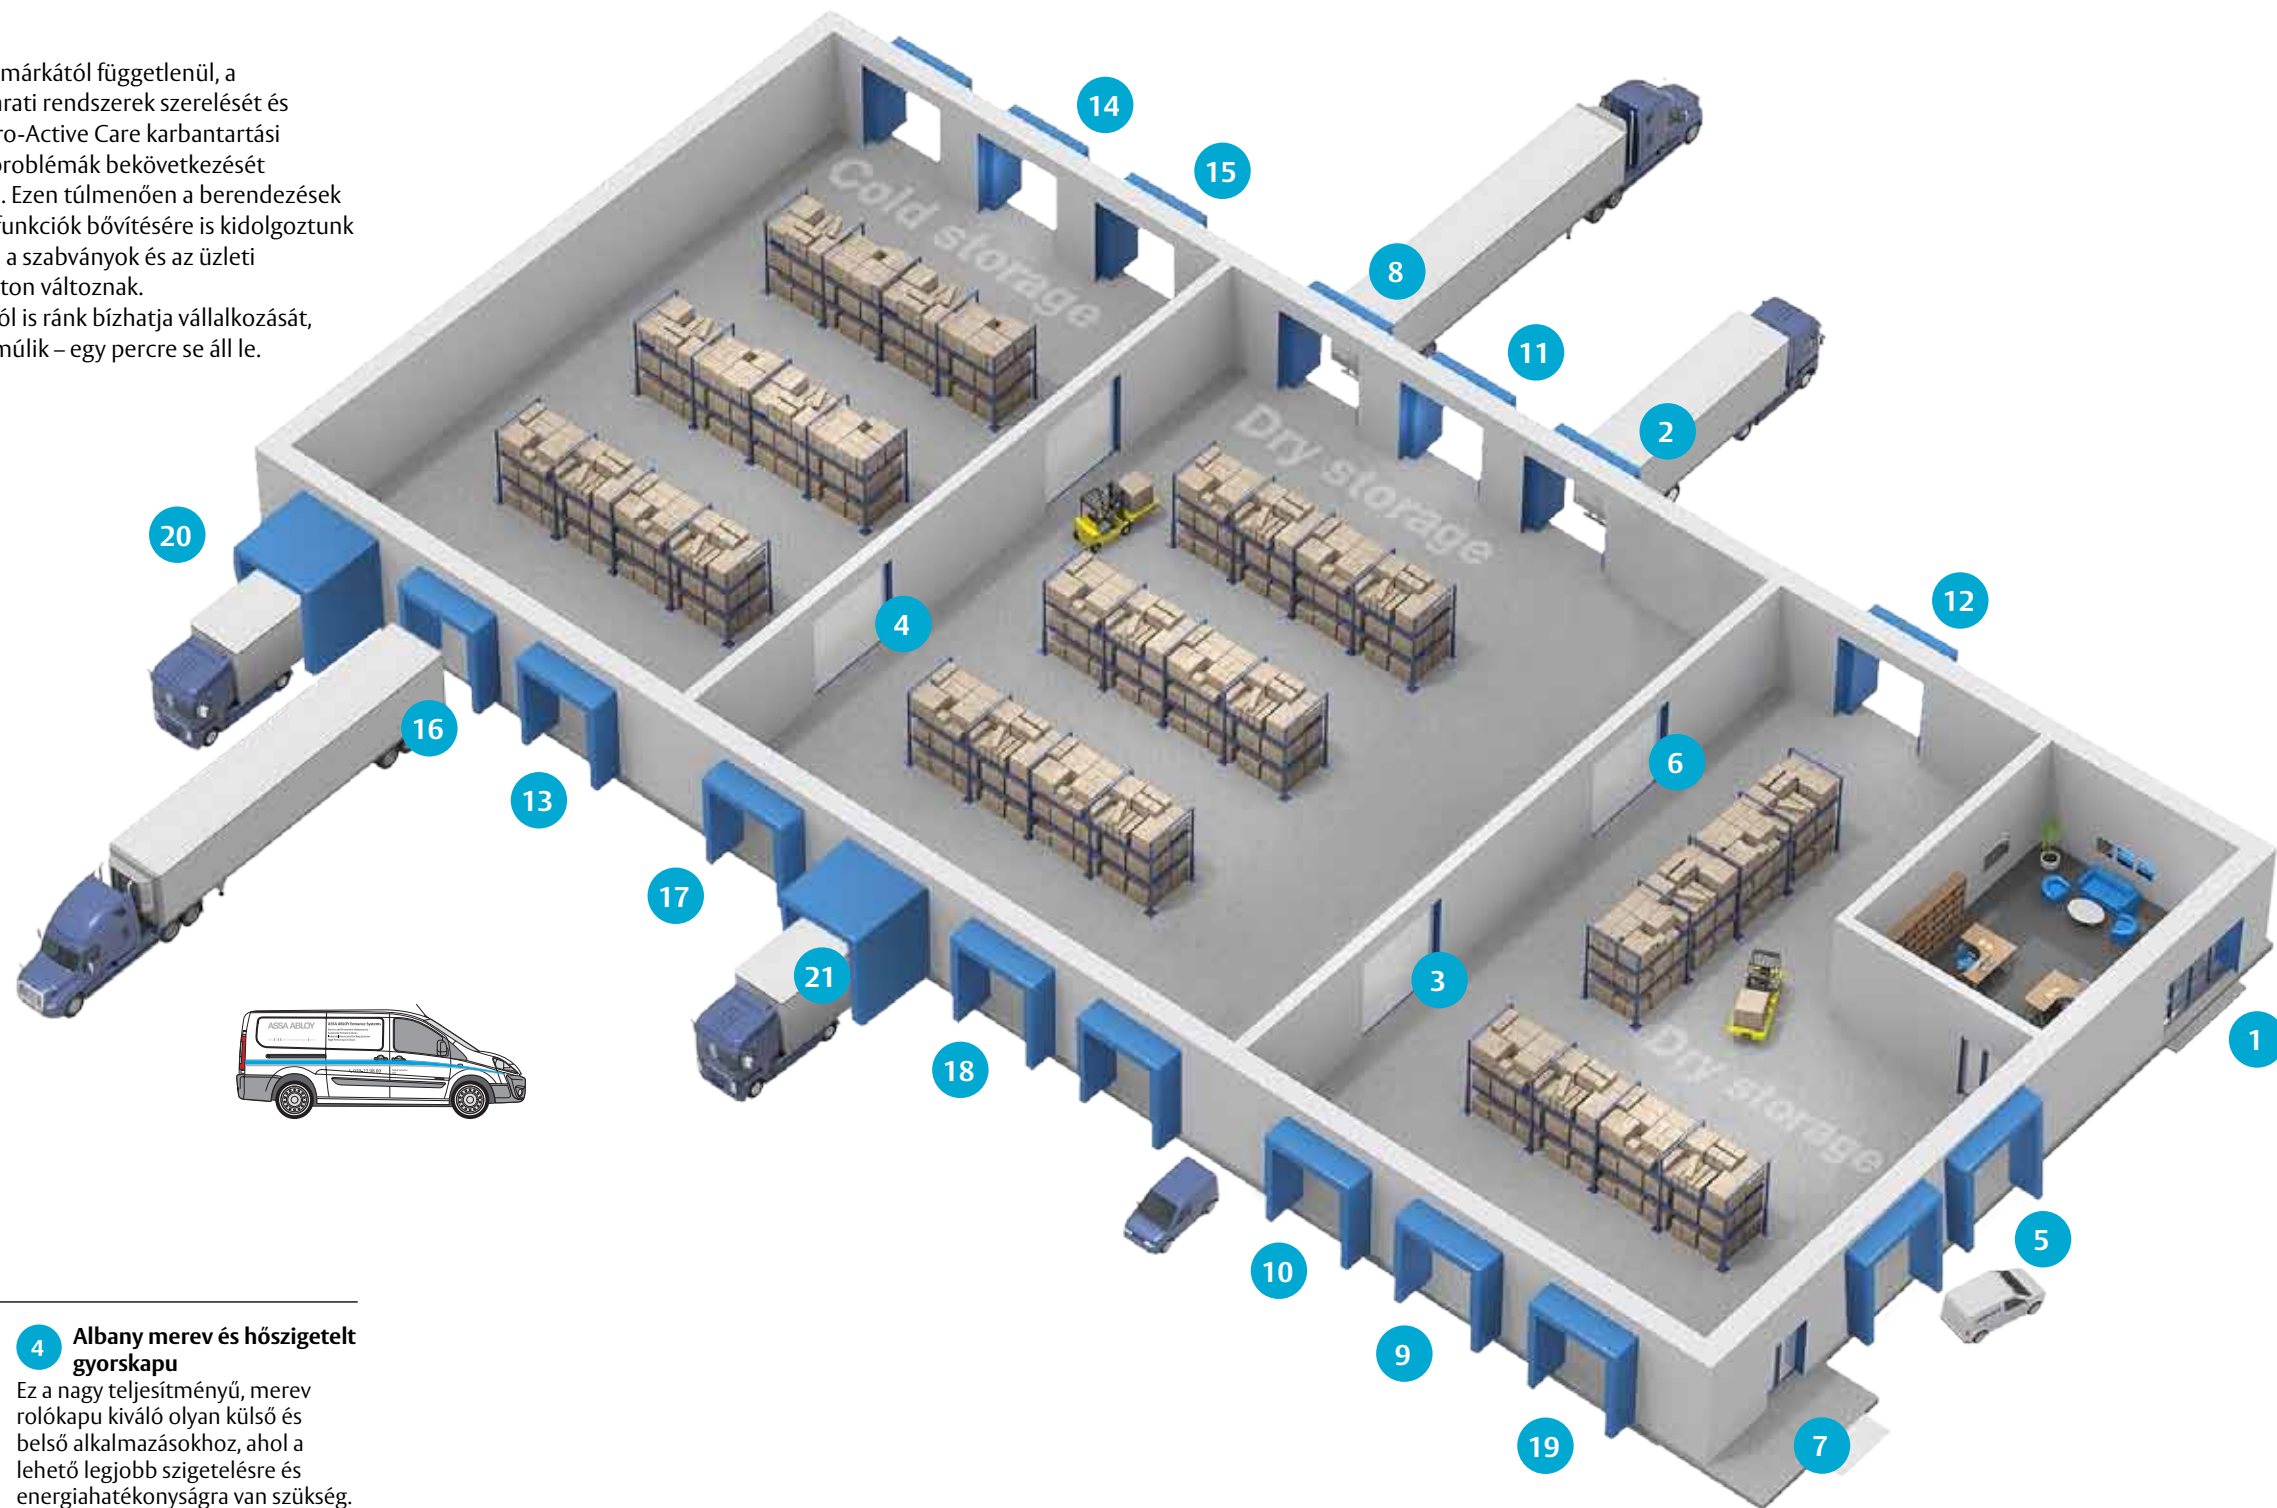

- 2 Crawford vezérlőpanel**
A magától értetődően és könnyen kezelhető, innovatív vezérlőrendszerrel közvetlenül vezérelhető a rámpakiegyenlítő, a kapu és a kaputömítés.

Gyorskapuk

- 3 Albany belső gyorskapu**
Ez a modern kivitelű, alumínium oldalfalú gyorskapu testre szabható funkciókkal – például automatikus kapunyitással – rendelkezik.

- 5 Albany merev gyorskapu**
Ez a nagy teljesítményű, merev rolókapu kiváló olyan külső és belső alkalmazásokhoz, ahol beléptetőrendszerre és fokozott biztonságra van szükség.

- 4 Albany merev és hőszigetelt gyorskapu**
Ez a nagy teljesítményű, merev rolókapu kiváló olyan külső és belső alkalmazásokhoz, ahol a lehető legjobb szigetelésre és energiatakarékoságra van szükség.

- 6 Albany belső/külső gyorskapu**
Ez egy nagyobb ajtónyílásokra tervezett gazdaságos konstrukció, amely kézi működtetésű, és kilökhető elemei csökkentik az ütközési károkat.

Profi technikusaink márkától függetlenül, a legkülönbözőbb bejáratí rendszerek szerelését és javítását elvégzik. Pro-Active Care karbantartási programjainkkal a problémák bekövetkezését segítünk megelőzni. Ezen túlmenően a berendezések korszerűsítésére, a funkciók bővítésére is kidolgoztunk csomagokat, hiszen a szabványok és az üzleti követelmények folyton változnak.

Akár a mai naptól is ránk bízhatja vállalkozását, amely – ha rajtunk múlik – egy percperre se áll le.

Ipari kapuk

- 7 Crawford felnyíló szekcionált kapu**
Ez a robusztus és jól hőszigetelt, nyitott helyzetben a mennyezet alá vezetett felnyíló szekcionált kapu helytakarékos megoldást kínál korlátozott belmagasságú hűtött helyiségekhez.